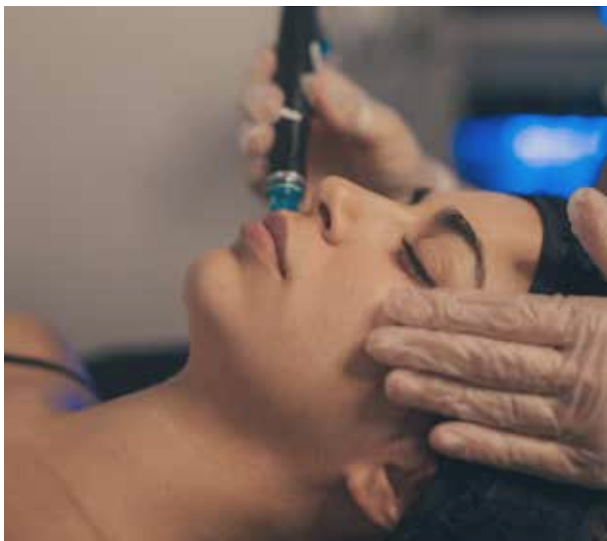

8. Esthétique corporelle

Peeling 50 min	86 €
Jambes légères 50 min	74 €
Bain marin Sensations 50 min	66 €
Massage raffermissant Vitality 25 min	60 €
Massage anti-cellulite Svelt 25 min	60 €
Pansements Thalasso 30 min	60 €
Traitement corporel à la Rose des Alpes 75 min	120 €
Rituels du corps à partir de 90 min à partir de 173 €	
IDEAL FORM (Réduction et raffermissement) 60 min	150 €
ENDERMOLOGIE, LPG (Anti-cellulite, anti-flaccidité)	
Séance de 20 min	30 €
Séance de 40 min	60 €
CELLULITE SWING 50 min	80 €
CYCLONE - prix selon évaluation	
ADIPOLOGIE - prix selon évaluation	
DETOX BODY avec Lymphodrainer à partir de 50 min à partir de 120€	